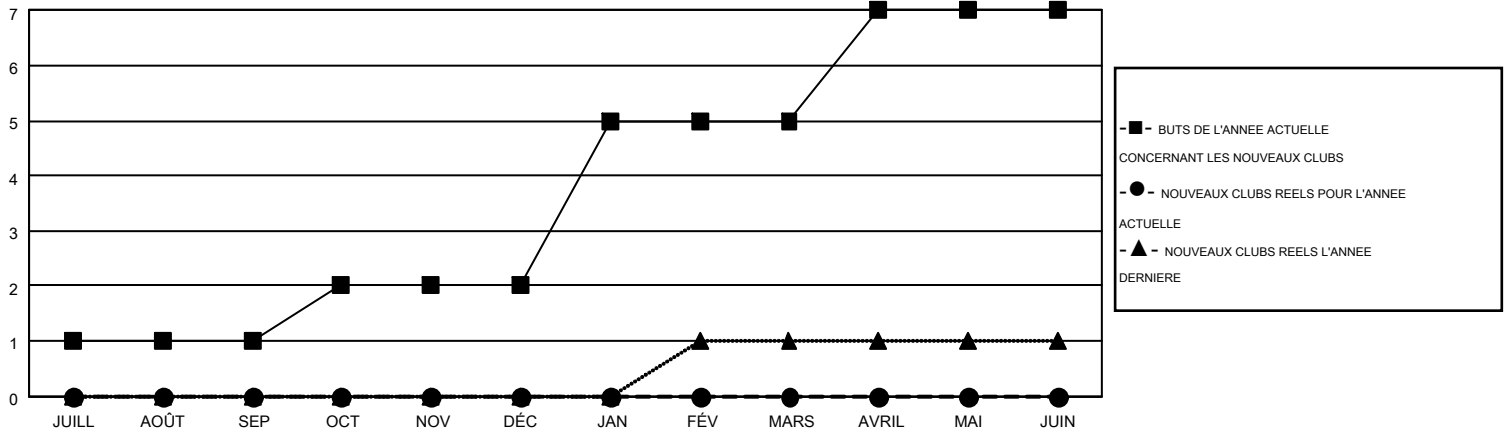

MONTHLY MEMBERSHIP PROGRESS REPORT

Results as of: 9/30/2016

Multiple District 112

LOCATION: BELGIUM

GMT: JEAN-JACQUES STOFFEL-MUNCK

RC EME 4

Clubs					Membres				
RESULTATS POUR 2016-2017					RESULTATS POUR 2016-2017				
TRIMESTRE	BUT CONCERNANT LES NOUVEAUX CLUBS	NOUVEAUX CLUBS	CLUBS ANNULÉS	GAIN NET/PERTE NETTE	TRIMESTRE	BUT CONCERNANT LES NOUVEAUX MEMBRES	MEMBRES FONDATEURS ET NOUVEAUX AJOUTÉS	MEMBRES RADIÉS	GAIN NET/PERTE NETTE
JUILL/AOÛT/SEP	1	0	5	-5	JUILL/AOÛT/SEP	15	80	107	-27
OCT/NOV/DÉC	1	0	0	0	OCT/NOV/DÉC	31	0	0	0
JAN/FÉV/MARS	3	0	0	0	JAN/FÉV/MARS	81	0	0	0
AVRIL/MAI/JUIN	2	0	0	0	AVRIL/MAI/JUIN	57	0	0	0

BUTS ET NOUVEAUX CLUBS REELS - CUMULATIF