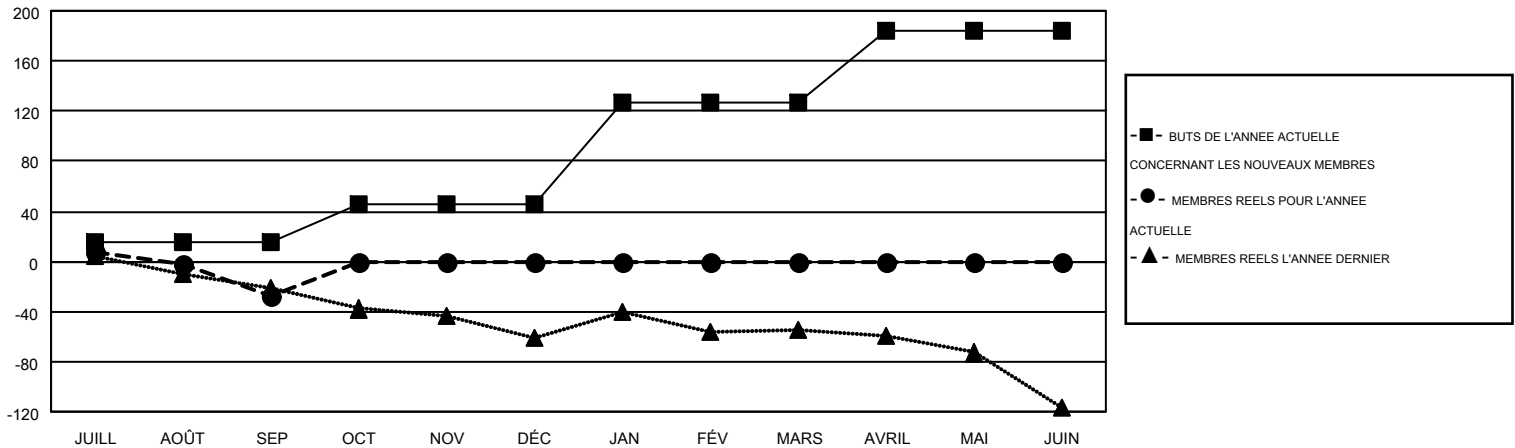

BUTS ET MEMBRES REELS - CUMULATIF

CLUBS RADIÉS: 5	49 CLUBS OF 286 ONT AJOUTE 1 OU PLUSIEURS NOUVEAUX MEMBRES	<u>DISTRIBUTION PAR SEXE</u>
<u>MEMBRES RADIÉS</u>		HOMME 6,548 (86.91%)
DECEDE 17		FEMME 986 (13.09%)
CLUB ANNULE 0	CLIQUER ICI POUR AVOIR LES DONNEES DE L'EVALUATION DE SANTE	MEMBRES D'UNITE FAMILIALE 46
AUTRE 90		CHEF DE FAMILLE 23
TOTAL 107		N'EST PAS CHEF DE FAMILLE 23